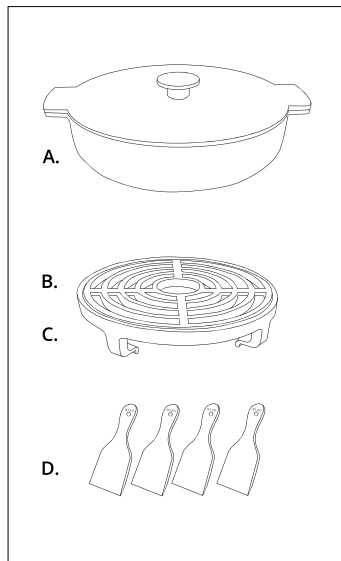

Gevaar!

Waarschuwing!

Opmerking!

1.1 OFYR® TABL'O GIETIJZEREN BRAADPAN SET

De set bestaat uit een strak vormgegeven gietijzeren pannetje met deksel met een diameter van 21cm, een gietijzeren grillhouder met daarop een los gietijzeren grillrooster, waarop het pannetje precies past en 4 houten spatels om de plaat mee schoon te krabben. In het pannetje kan boven de hete Tabl'O een veelvoud aan gerechten bereid worden. Denk bijvoorbeeld aan kaasfondue in het pannetje en tegelijkertijd groente op de plaat. De grillhouder met grill kunnen ook gebruikt worden om kleine gerechten te grillen. Daarvoor dient het grillrooster omgedraaid te worden.

A. OFYR® Tabl'o gietijzeren braadpan 21

Afmetingen pan	Ø21x25x5,5 cm
Afmetingen deksel	Ø21x25x2,5 cm
Gewicht	3 kg

B. Grill

Afmetingen	Ø17x0,8 cm
Gewicht	0,5 kg

C. Grillhouder

Afmetingen	Ø18x3,6 cm
Gewicht	0,4 kg

D. Spatels (set van 4)

Afmetingen	13x5x0,5 cm
Gewicht	60 g

2. VEILIGHEIDS-, INSTALLATIE-, GEBRUIKS- EN ONDERHOUDSVOORSCHRIFTEN/TIPS

De grillhouder, grill en het pannetje kunnen zeer warm worden. Gebruik daarom hittebestendige handschoenen zoals de OFYR® handschoenen om de verschillende onderdelen aan te raken.