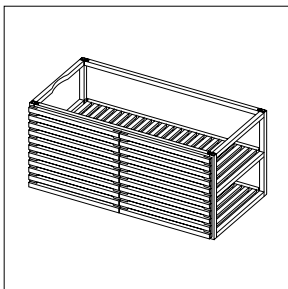

Met de OFYR® Storage Inserts PRO verandert u de opslagruimte van uw eenheid in een volwaardige kast, zonder of met deur. De Inserts PRO Small passen zowel in de OFYR® Islands 100 PRO, de OFYR® Mise en Place Tables 65 en 135 PRO, almede OFYR® Kamado Tables 65 en 135 PRO BGE en KJ. De Inserts PRO Medium passen in de OFYR® Islands 100 PRO, de OFYR® Mise en Place Tables 135 PRO, alsmede de OFYR® Kamado Tables 135 PRO BGE en KJ. De Inserts PRO Large passen in zowel de OFYR® Mise en Place Tables PRO 135 als in OFYR® Kamado Tables PRO 135 BGE en KJ.

OFYR® STORAGE INSERT PRO
TEAK WOOD SMALL

OFYR® STORAGE INSERT PRO
WITH 1 DOOR TEAK WOOD SMALL

OFYR® STORAGE INSERT PRO
TEAK WOOD MEDIUM

OFYR® STORAGE INSERT PRO
TEAK WOOD LARG

OFYR® STORAGE INSERT PRO
WITH 2 DOORS TEAK WOOD LARGE