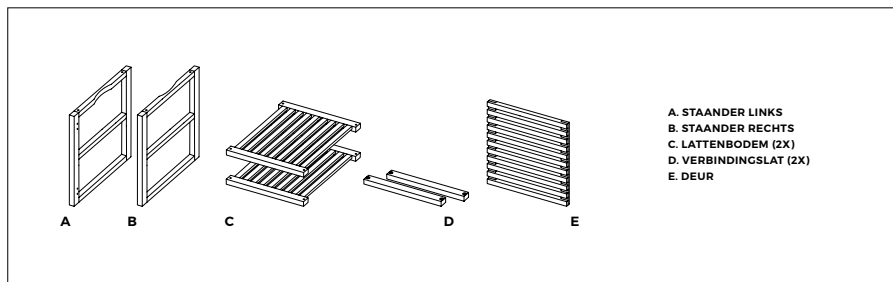

5. MONTAGE-INSTRUCTIES

5.2 OFYR® STORAGE INSERT PRO WITH 1 DOOR TEAK WOOD SMALL

EN BUILD ON YOUR INSERT INSIDE YOUR OFYR FURNITURE
DE BAUEN SIE IHREN EINSATZ IM INNEREN IHRES OFYR-MÖBELS AUF
FR CONSTRUISEZ SUR VOTRE INSERTION À L'INTÉRIEUR DE VOS MEUBLES
NL BOUW JE INSERT OP BINNENIN JE OFYR MEUBEL

EN FOLLOW STEPS ON PAGE 5.

DE FOLGEN SIE DEN SCHRITTEN AUF SEITE 5.

FR SUIVEZ LES ÉTAPES DE LA PAGE 5.

NL VOLG DE STAPPEN OP PAGINA 5.