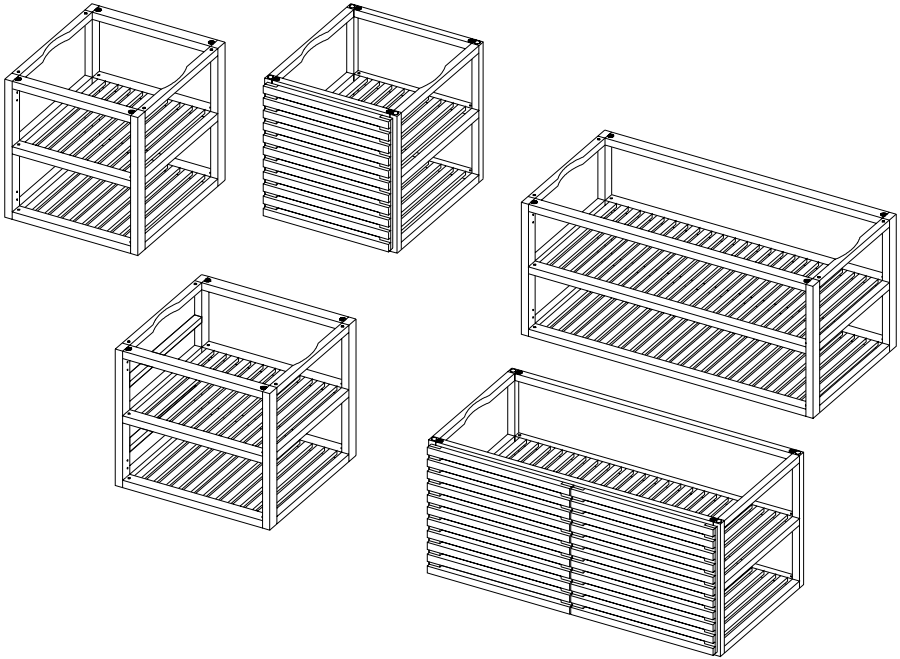

OFYR®

HANDLEIDING

OFYR STORAGE INSERTS PRO

TABLE OF CONTENT

1. 1. INLEIDING	3
1.1 OFYR® Storage Inserts PRO	3
2. ONDERHOUDS- EN VEILIGHEIDSINSTRUCTIES	4
3. DISCLAIMERS	4
3.1 Veiligheids- en installatie-, gebruiks- en onderhoudsinstructies/tips	4
4. GARANTIEVOORWAARDEN PER ONDERDEEL	4
5. MONTAGE-INSTRUCTIES	5
5.1 OFYR® Storage Insert PRO Teak Wood Small	5
5.2 OFYR® Storage Insert PRO with 1 Door Teak Wood Small	6
5.3 OFYR® Storage Insert PRO Teak Wood Medium	7
5.4 OFYR® Storage Insert PRO Teak Wood Large	8
5.5 OFYR® Storage Insert PRO with 2 Doors Teak Wood Large	9

Met de OFYR® Storage Inserts PRO verandert u de opslagruimte van uw eenheid in een volwaardige kast, zonder of met deur. De Inserts PRO Small passen zowel in de OFYR® Islands 100 PRO, de OFYR® Mise en Place Tables 65 en 135 PRO, almede OFYR® Kamado Tables 65 en 135 PRO BGE en KJ. De Inserts PRO Medium passen in de OFYR® Islands 100 PRO, de OFYR® Mise en Place Tables 135 PRO, alsmede de OFYR® Kamado Tables 135 PRO BGE en KJ. De Inserts PRO Large passen in zowel de OFYR® Mise en Place Tables PRO 135 als in OFYR® Kamado Tables PRO 135 BGE en KJ.