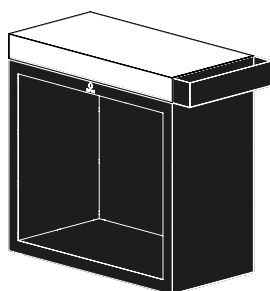

# OFYR BUTCHER BLOCK STORAGE BLACK 90

Het OFYR Butcher Block Storage Black is een aanvulling op de OFYR Classic Black modellen. De Butcher Block Storage is voorzien van een snijplank, een houder voor accessoires en een opslagruimte voor hout. De snijplank is verkrijgbaar in rubberwood en licht- en donkergrijs keramiek. De rubberwood plank moet u na gebruik binnenshuis opbergen, de plank van keramiek mag buiten blijven.

## BBSB-45-90-88-RW

BUTCHER BLOCK STORAGE BLACK 45-90-88  
KERAMIEK GRIJS RUBBERWOOD

### Afmetingen

Basis 45x90x78 cm  
Lade 15x45x10 cm  
Werkblad 45x90x10x cm

**Gewicht** 74,6 kg

**EAN code** 7436933035049