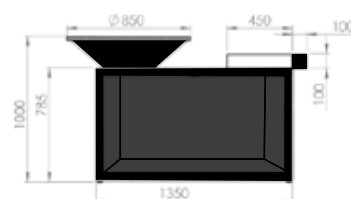

Opslag

± 0,3 m³ hout

	EAN code	7436933035056
	EAN code	7112132589599
	EAN code	7112138290239

OFYR ISLAND BLACK 85-100

Gewicht

Sokkel	Kegel	Plaat	Houder	Werkblad
75 kg	16 kg	44 kg	2,7 kg	7,5 kg

OFYR ISLAND BLACK 100-100