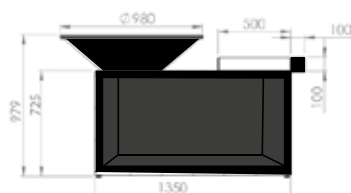

Gewicht

Sokkel	Kegel	Plaat	Houder	Werkblad
78 kg	22 kg	55 kg	3 kg	8,6 kg